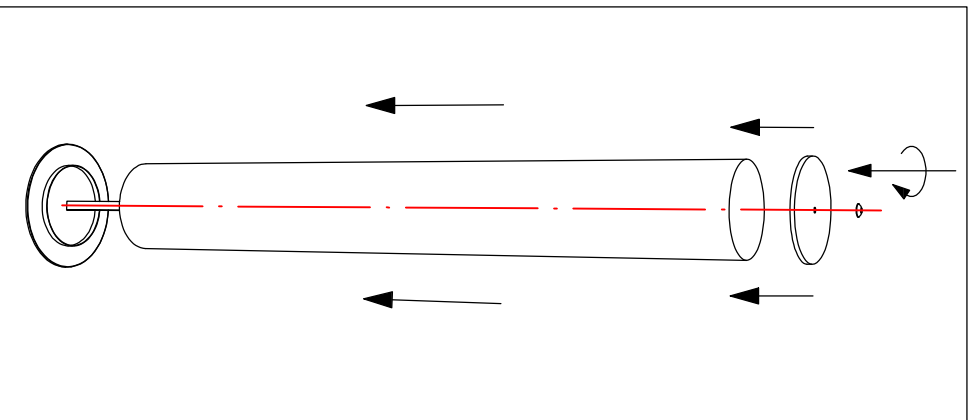

MOD. G6 T5

INSTRUCCIONES DE MONTAJE INSTRUCTIONS FOR USE MODE EMPLOI GEBRAUCHSANWEISUNG

Se recomienda su instalación por un técnico especializado
Es wird der Einbau durch einen Fachmann empfohlen
It is recommended to be installed by a specialized technician
On recommande son installation par un technicien spécialiste

SOLO PARA INSTALACIONES EN INTERIOR
ONLY FOR INTERIOR INSTALLATIONS
SEULEMENT POUR INSTALLATIONS INTERIEURS
NUR FÜR INNERE ANLAGEN GEEIGNET

COLOCACION BOMBILLA
BULB PLACING
PLACEMENT DE L'AMPOULE
MONTAGE DER LEUCHMITTEL