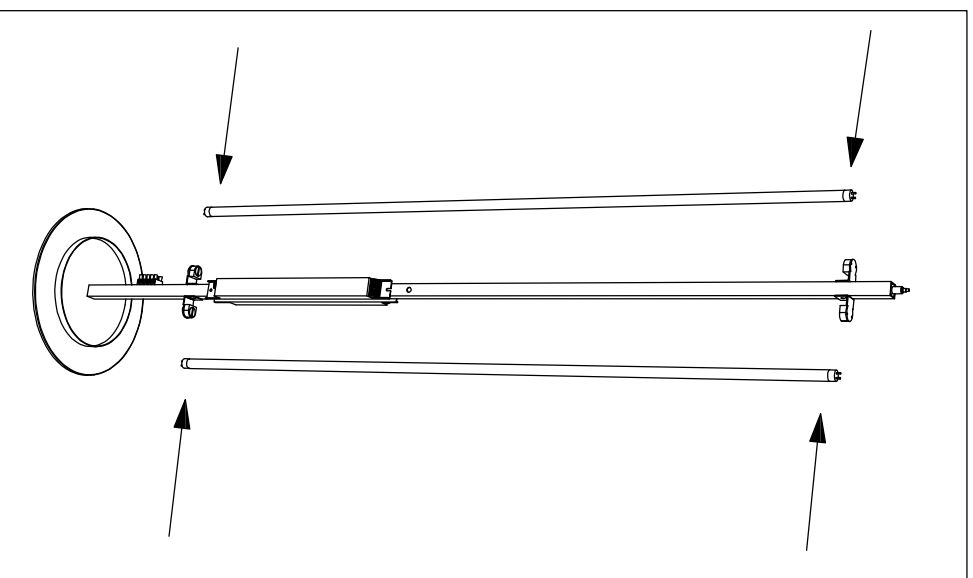

MOD. G6 T5

INSTRUCCIONES DE MONTAJE INSTRUCTIONS FOR USE MODE EMPLOI GEBRAUCHSANWEISUNG

Se recomienda su instalación por un técnico especializado
Es wird der Einbau durch einen Fachmann empfohlen
It is recommended to be installed by a specialized technician
On recommande son installation par un technicien spécialiste

SOLO PARA INSTALACIONES EN INTERIOR
ONLY FOR INTERIOR INSTALLATIONS
SEULEMENT POUR INSTALLATIONS INTERIEURS
NUR FÜR INNERE ANLAGEN GEEIGNET

COLOCACION BOMBILLA
BULB PLACING
PLACEMENT DE L'AMPOULE
MONTAGE DER LEUCHMITTEL