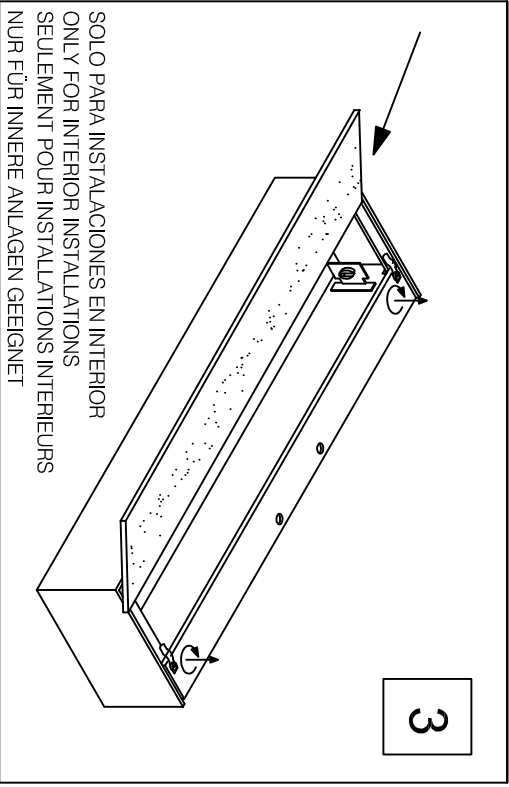

OFF

SOLO PARA INSTALACIONES EN INTERIOR
 ONLY FOR INTERIOR INSTALLATIONS
 SEULEMENT POUR INSTALLATIONS INTERIEURS
 NUR FÜR INNERE ANLAGEN GEEIGNET

Se recomienda su instalación por un técnico especializado
 Es wird der Einbau durch einen Fachmann empfohlen
 It is recommended to be installed by a specialized technician
 On recommande son installation par un technicien spécialiste

INSTRUCCIONES DE MONTAJE
INSTRUCTIONS FOR USE

MODE EMPLOI
GEBRAUCHANWEISUNG

MOD. A - 811/60/80/120/150 T5