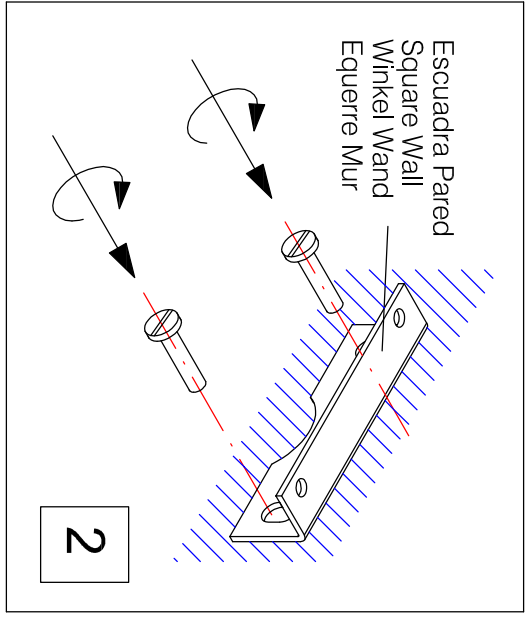

OFF

COLOCACION BOMBILLA
BULB PLACING
PLACEMENT DE LAMPOULE
AUSSTELLUNG DER LEUCHTMITTEL

A-811

Bombilla
Bulb
Ampoule
Leuchtmittel

A-811/15/25/40/60

Portalamparas
Lampholder
Douille
Fassung

SOLO PARA INSTALACIONES EN INTERIOR
ONLY FOR INTERIOR INSTALLATIONS
SEULEMENT POUR INSTALLATIONS INTERIEURS
NUR FÜR INNERE ANLAGEN GEEIGNET

Escuadra Pared
Square Wall
Winkel Wand
Equerre Mur

2

3

4

t 115 °C

Amarillo / Verde
Yellow / Green
Gelb / Grün
Jaune / Verd

Fase + Neutro
Phase + Neutre
Phase + Neutral

FUNDA DE PROTECCION
PROTECTION COVERING
ETUI DE PROTECTION
SCHUTZ HÜLLE