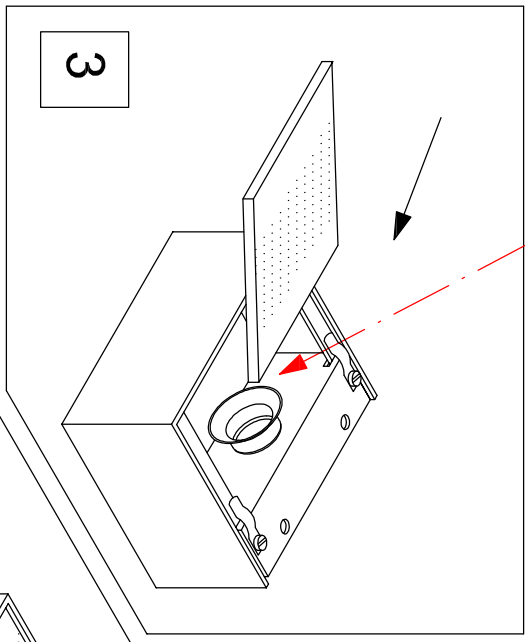

3

4

t 115 °C

Amarillo / Verde
Yellow / Green
Gelb / Grün
Jaune / Verd

Fase + Neutro
Phase + Neutre
Phase + Neutral