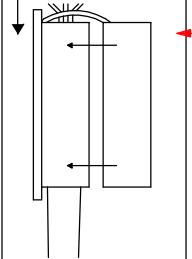

MOD. A-811
MOD. A-811/15/25/40/60
INSTRUCCIONES DE MONTAJE
INSTRUCTIONS FOR USE
MODE EMPLOI
GEBRAUCHANWEISUNG