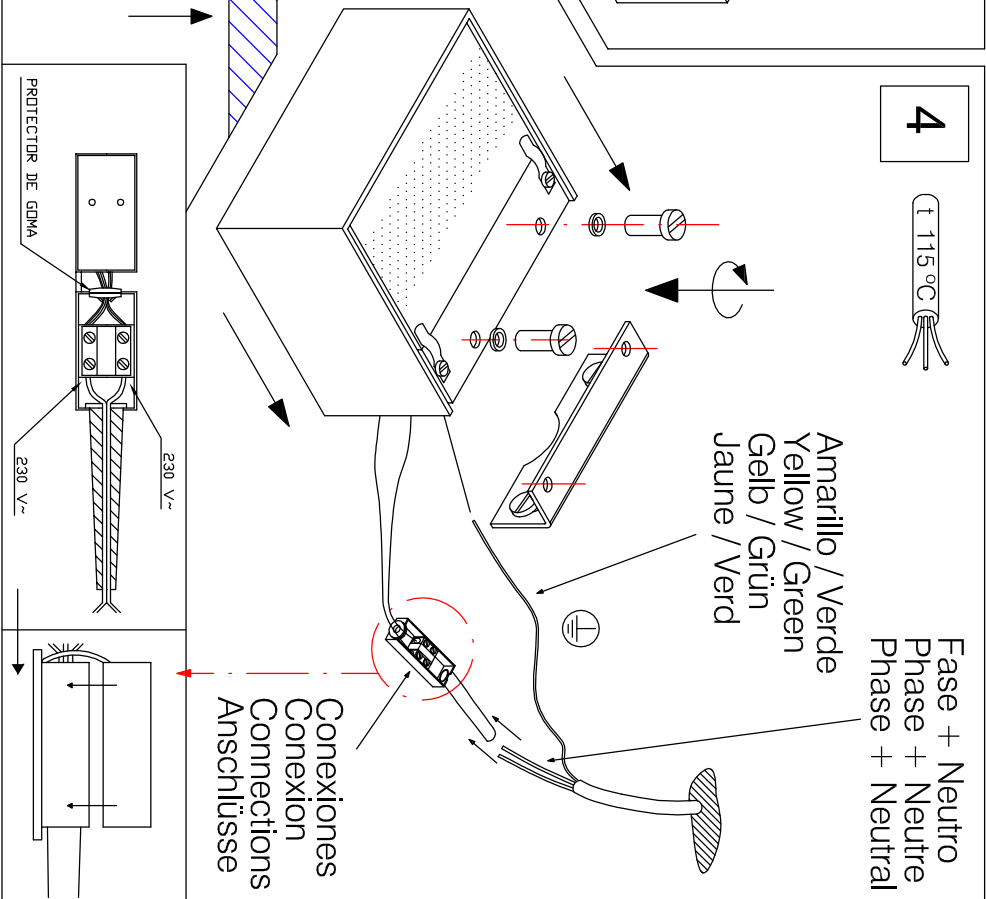

OFF

COLOCACION BOMBILLA
BULB PLACING
PLACEMENT DE LAMPOULE
AUSSTELLUNG DER LEUCHTMITTEL

A-811

Bombilla
Bulb
Ampoule
Leuchtmittel

A-811/15/25/40/60

Portalamparas
Lampholder
Douille
Fassung

SOLO PARA INSTALACIONES EN INTERIOR
ONLY FOR INTERIOR INSTALLATIONS
SEULEMENT POUR INSTALLATIONS INTERIEURS
NUR FÜR INNERE ANLAGEN GEEIGNET

Escuadra Pared
Square Wall
Winkel Wand
Equerre Mur

2

3

4

t 115 °C

Amarillo / Verde
Yellow / Green
Gelb / Grün
Jaune / Verd

Fase + Neutro
Phase + Neutre
Phase + Neutral

FUNDA DE PROTECCION
PROTECTION COVERING
ETUI DE PROTECTION
SCHUTZ HÜLLE

CONEXIONES
Conexion
Connections
Anschlüsse

PROTECTOR DE GOMA

230 V~
230 V~

MOD. A-811
MOD. A-811/15/25/40/60
INSTRUCCIONES DE MONTAJE
INSTRUCTIONS FOR USE
MODE EMPLOI
GEBRAUCHANWEISUNG