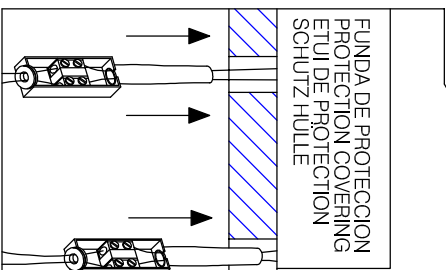

OFF

COLOCACION BOMBILLA
BULB PLACING
PLACEMENT DE LAMPOULE
AUSSTELLUNG DER LEUCHTMITTEL

A-811

Bombilla
Bulb
Ampoule
Leuchtmittel

A-811/15/25/40/60

Portalamparas
Lampholder
Douille
Fassung

SOLO PARA INSTALACIONES EN INTERIOR
ONLY FOR INTERIOR INSTALLATIONS
SEULEMENT POUR INSTALLATIONS INTERIEURS
NUR FÜR INNERE ANLAGEN GEEIGNET

Escuadra Pared
Square Wall
Winkel Wand
Equerre Mur

2

3

4

t 115 °C

Amarillo / Verde
Yellow / Green
Gelb / Grün
Jaune / Verd

Fase + Neutro
Phase + Neutre
Phase + Neutral

FUNDA DE PROTECCION
PROTECTION COVERING
ETUI DE PROTECTION
SCHUTZ HÜLLE