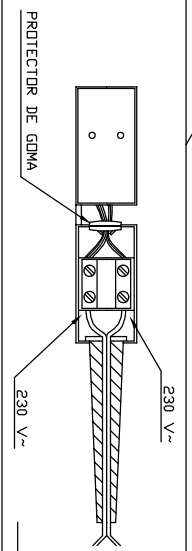

PROTECTOR DE GOMA

230 V~
230 V~