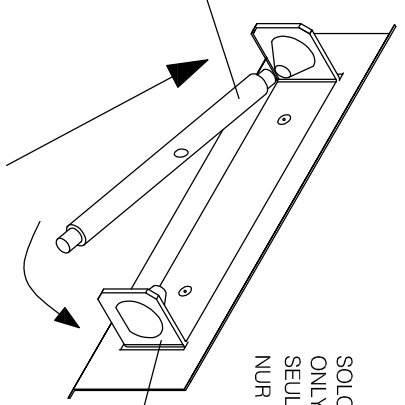

OFF

COLOCACION BOMBILLA
BULB PLACING
PLACEMENT DE LAMPOULE
AUSSTELLUNG DER LEUCHTMITTEL

A-811

Bombilla
Bulb
Ampoule
Leuchtmittel

A-811/15/25/40/60

Portalamparas
Lampholder
Douille
Fassung

SOLO PARA INSTALACIONES EN INTERIOR
ONLY FOR INTERIOR INSTALLATIONS
SEULEMENT POUR INSTALLATIONS INTERIEURS
NUR FÜR INNERE ANLAGEN GEEIGNET

Se recomienda su instalación por un técnico especializado
Es wird der Einbau durch einen Fachmann empfohlen
It is recommended to be installed by a specialized technician
On recommande son installation par un technicien spécialiste

Escuadra Pared
Square Wall
Winkel Wand
Equerre Mur

2

3

4

t 115 °C

Amarillo / Verde
Yellow / Green
Gelb / Grün
Jaune / Verd

Fase + Neutro
Phase + Neutre
Phase + Neutral

FUNDA DE PROTECCION
PROTECTION COVERING
ETUI DE PROTECTION
SCHUTZ HÜLLE