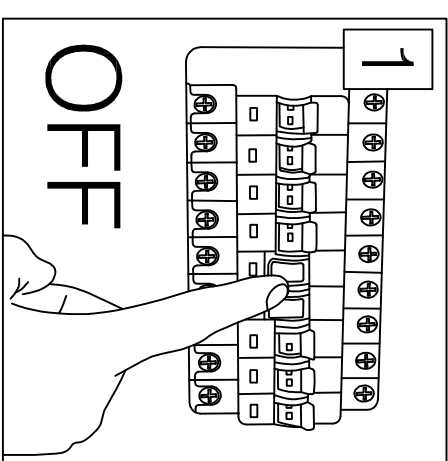

[MOD. A - 1000 / 1001 / 1002 / 1003 / 1004 /1006](#)

INSTRUCCIONES DE MONTAJE INSTRUCTIONS FOR USE MODE EMPLOI GEBRAUCHSANWEISUNG

Se recomienda su instalación por un técnico especializado
Es wird der Einbau durch einen Fachmann empfohlen
It is recommended to be installed by a specialized technician
On recommande son installation par un technicien spécialiste

SOLO PARA INSTALACIONES EN INTERIOR
ONLY FOR INTERIOR INSTALLATIONS
SEULEMENT POUR INSTALLATIONS INTERIEURS
NUR FÜR INNERE ANLAGEN GEEIGNET

2

Amarillo / Verde
Yellow / Green
Gelb / Grün
Jaune / Verd

3