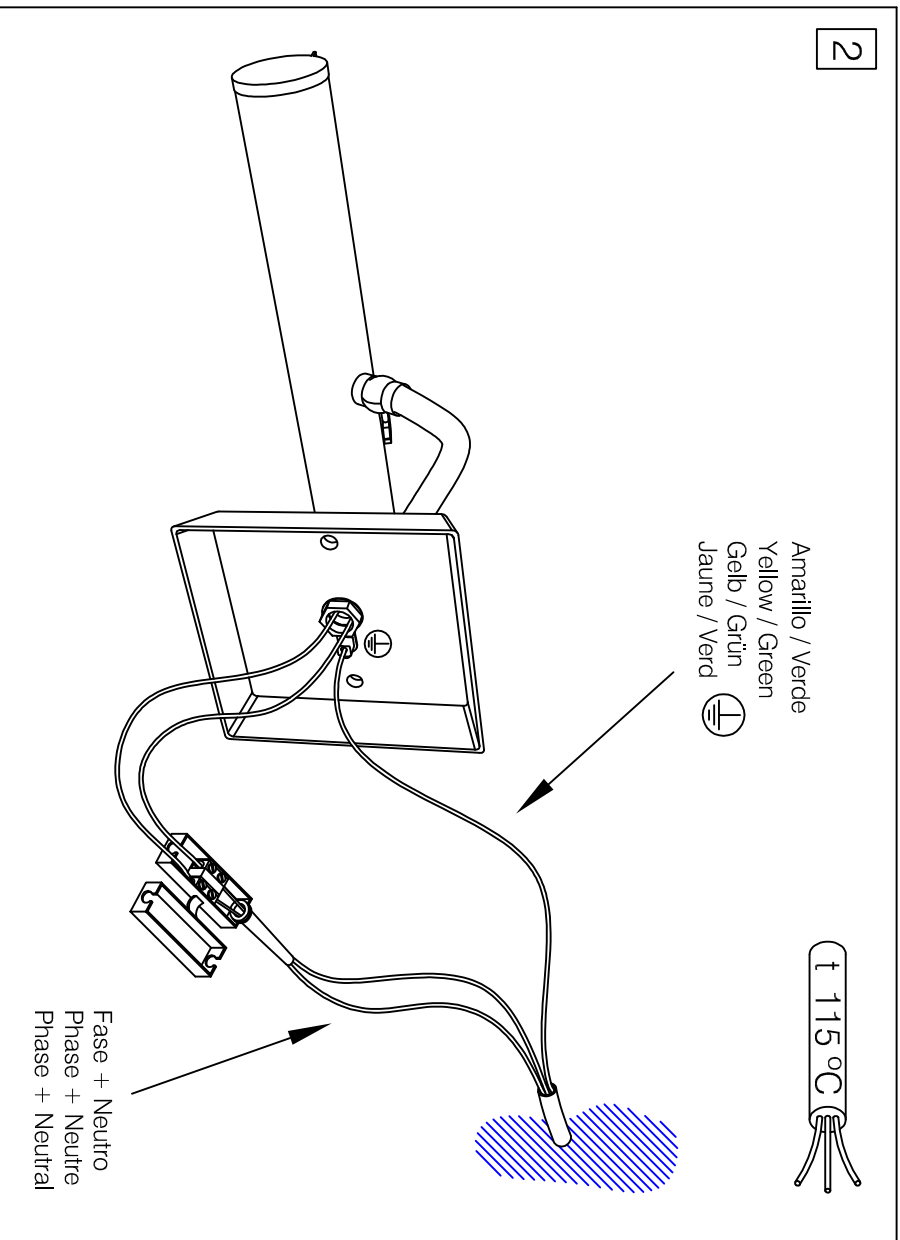

[MOD. A - 1000 / 1001 / 1002 / 1003 / 1004 /1006](#)

INSTRUCCIONES DE MONTAJE INSTRUCTIONS FOR USE MODE EMPLOI GEBRAUCHSANWEISUNG

Se recomienda su instalación por un técnico especializado
Es wird der Einbau durch einen Fachmann empfohlen
It is recommended to be installed by a specialized technician
On recommande son installation par un technicien spécialiste

SOLO PARA INSTALACIONES EN INTERIOR
ONLY FOR INTERIOR INSTALLATIONS
SEULEMENT POUR INSTALLATIONS INTERIEURS
NUR FÜR INNERE ANLAGEN GEEIGNET

2

Amarillo / Verde
Yellow / Green
Gelb / Grün
Jaune / Verd

3