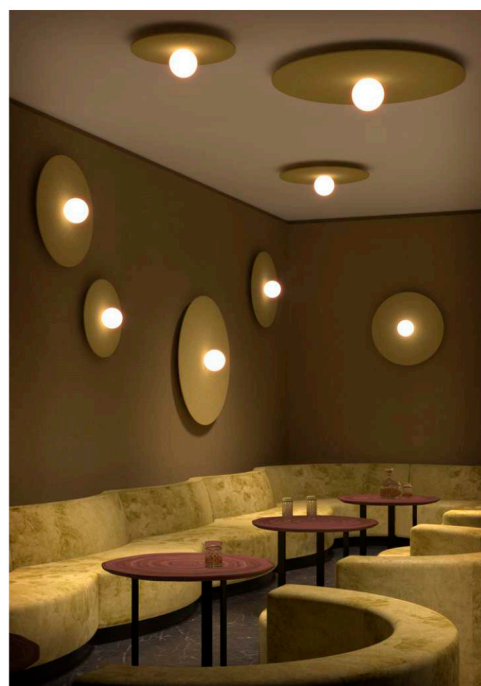

# ACUSTIC PL-235/120

Kollektion	ACUSTIC
Designer	Equipo Pujol
Anwendungstyp	Deckenleuchte

Gehäuse Poyethylene

Diffusor Glas

Lampentyp Led

Lampenfassung E27

Schalter Nein

IP 20