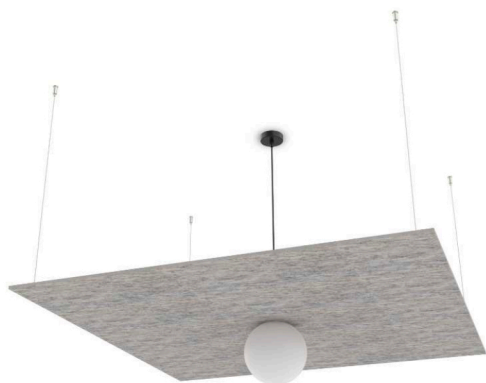

# ACUSTIC C-234/120

Collection	ACUSTIC
Designer	Equipo Pujol
Application	Luminaire suspension
Armature	Polyéthylène
Diffuseur	Verre
Ampoule	Led
Douille	E27
Interrupteur	Non
IP	20
Classe	I
RF	850°
F	Installation sur surfaces inflammables

## Dimensions