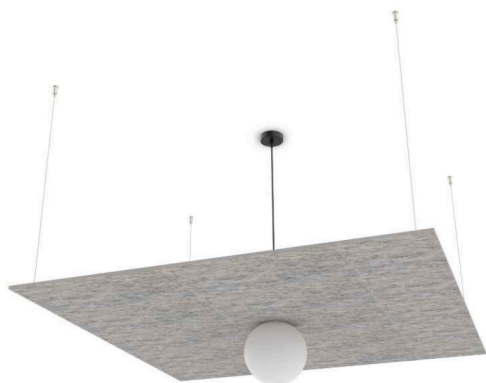

ACUSTIC C-234/120

Colección ACUSTIC

Diseñador Equipo Pujol

Aplicación Colgante

Armazón Polietileno

Difusor Cristal

Lámpara Led

Portalámparas E27

Interruptor No

IP 20

Clase I

RF 850°

F Instalación en superficies inflamables

Acabados

Dimensiones