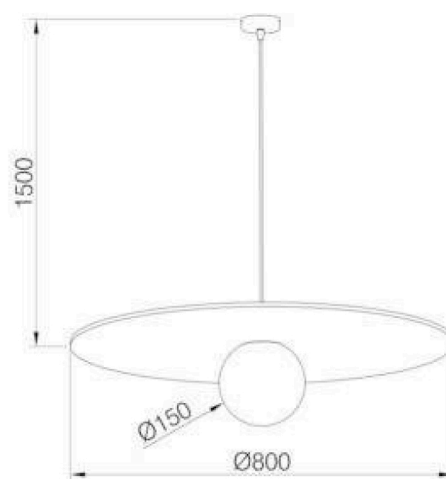

## Abmessungen

**Kollektion** ACUSTIC

**Designer** Equipo Pujol

**Anwendungstyp** Pendelleuchte

**Gehäuse** Poyethylene

**Diffusor** Glas

**Lampentyp** Led

**Lampenfassung** E27